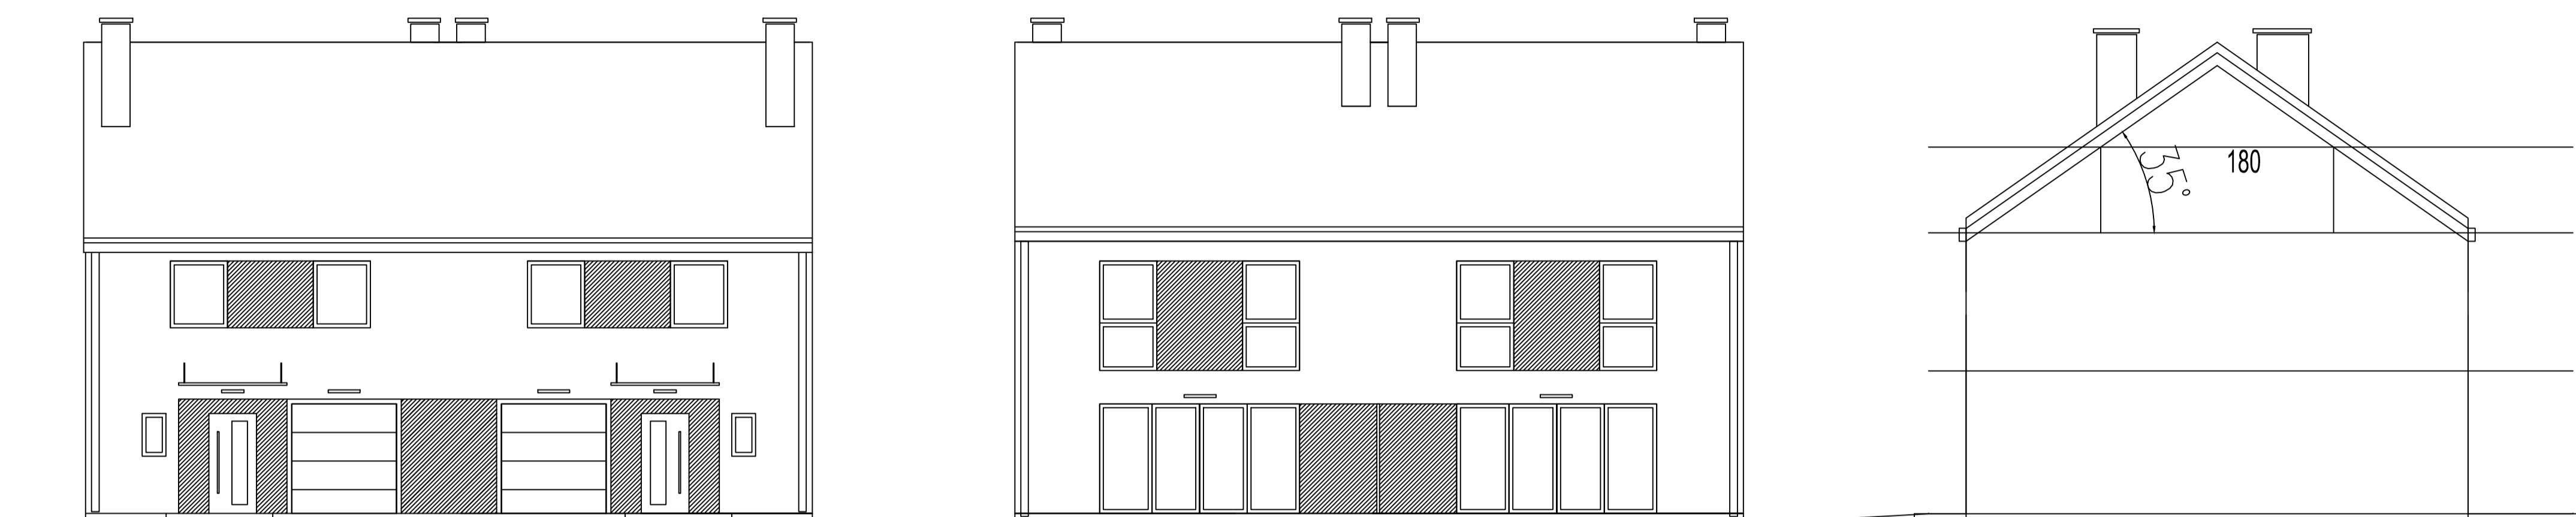

dach 35 stopni - Pow poddasza ok 32m2 (powyżej 180cm)

Powierzchnia użytkowa 102m2 + garaż + poddasze