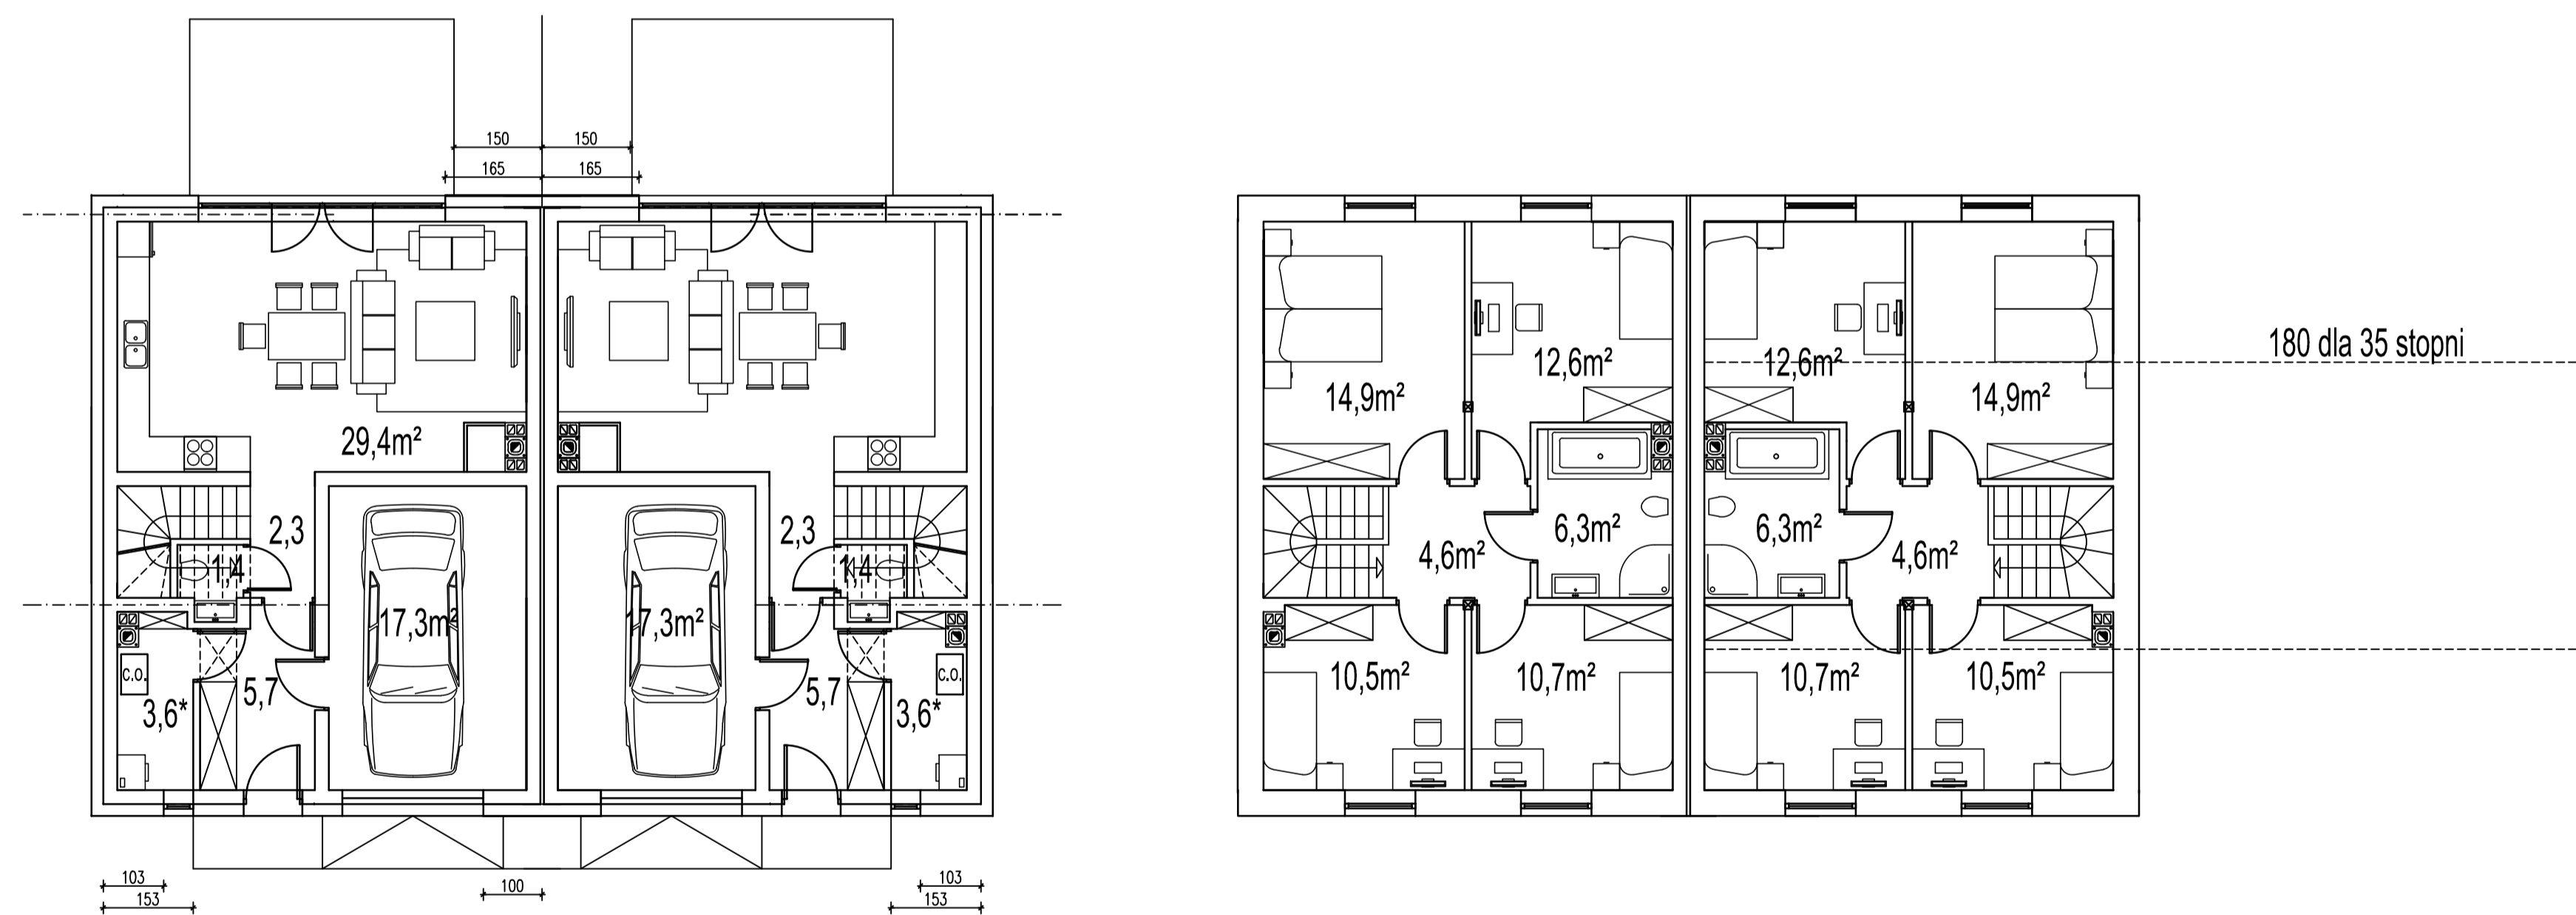

dach 35 stopni - Pow poddasza ok 32m2 (powyżej 180cm)

Powierzchnia użytkowa 102m2 + garaż + poddasze