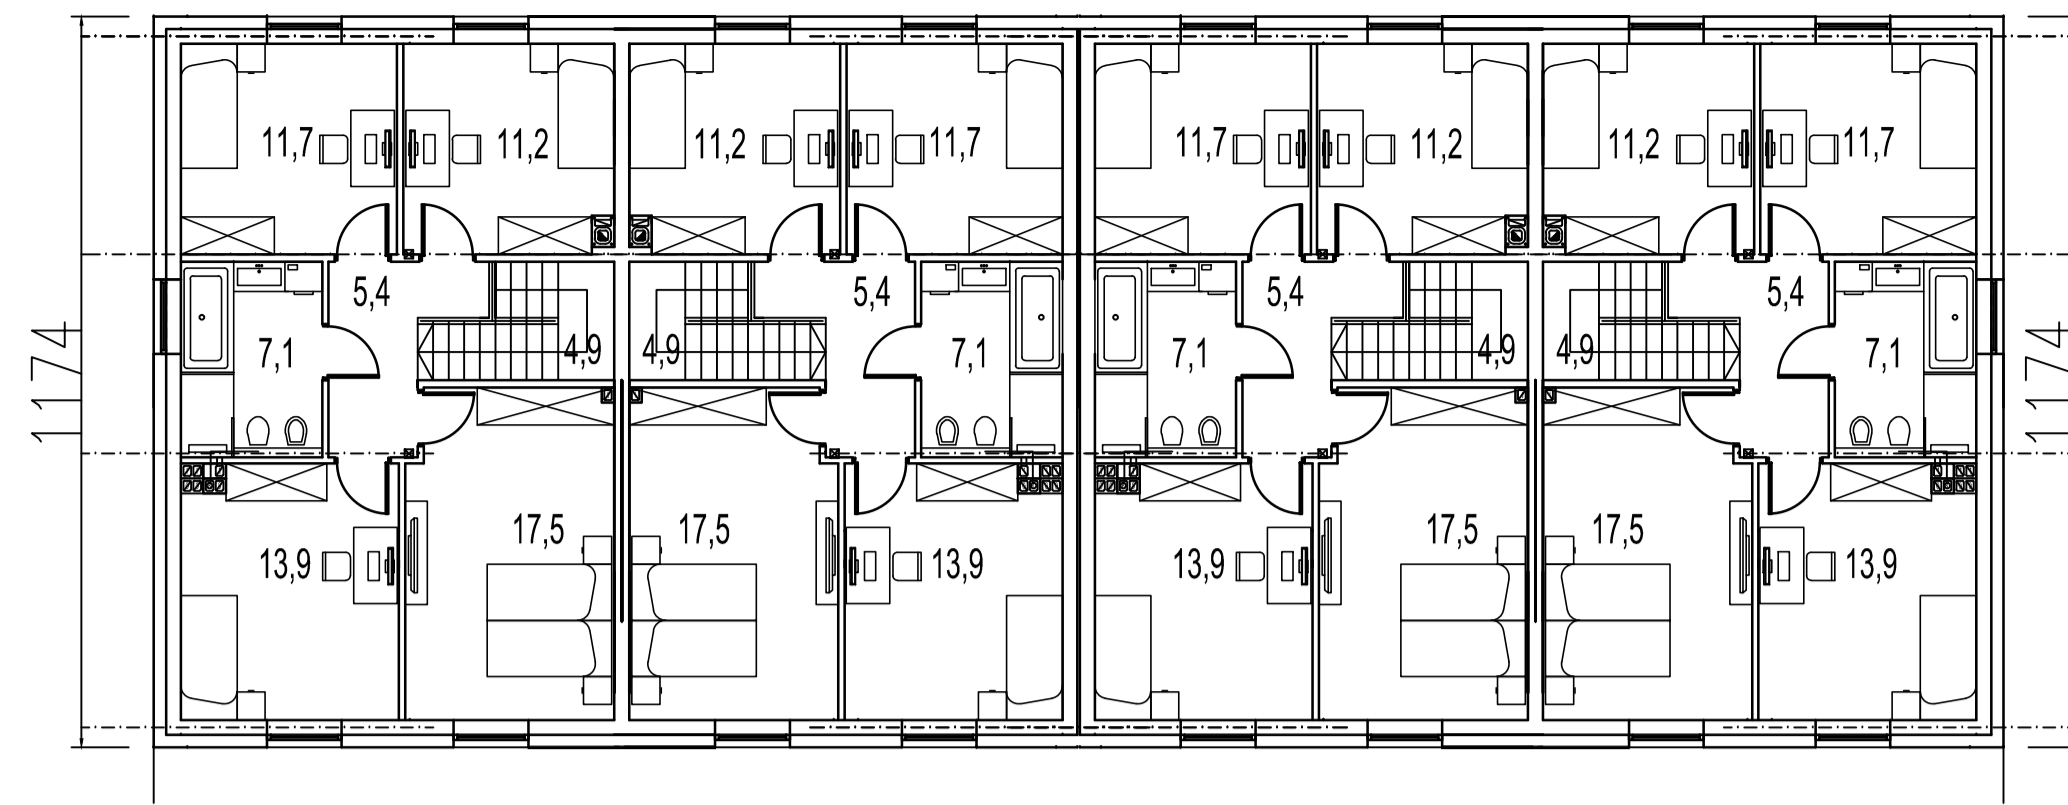

# Milan 2

Powierzchnia użytkowa 117,1m<sup>2</sup>+ garaż + Poddasze

dach 35 stopni - Pow poddasza ok 42m<sup>2</sup> (powyżej 180cm)