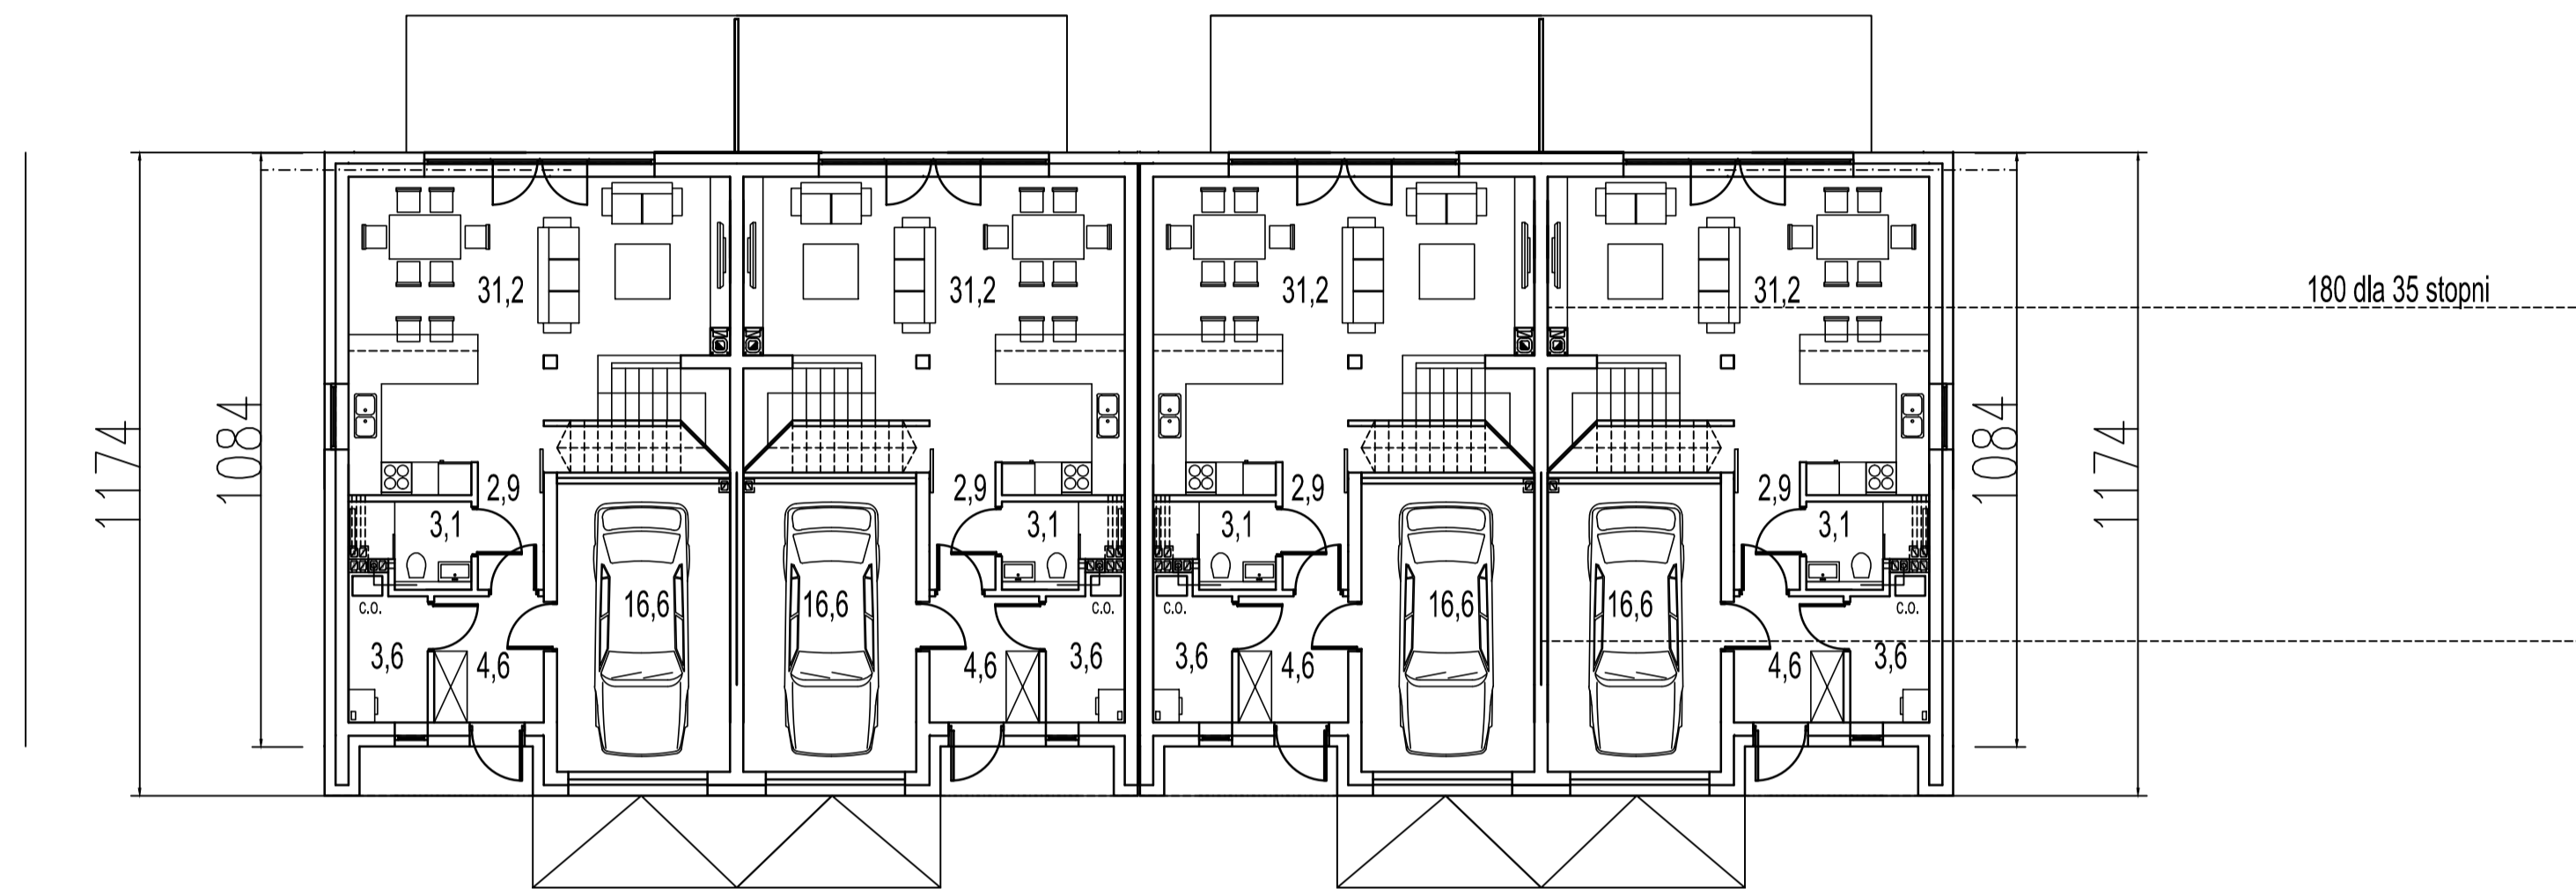

# Milan 2

Powierzchnia użytkowa 117,1m<sup>2</sup>+ garaż + Poddasze

dach 35 stopni - Pow poddasza ok 42m<sup>2</sup> (powyżej 180cm)